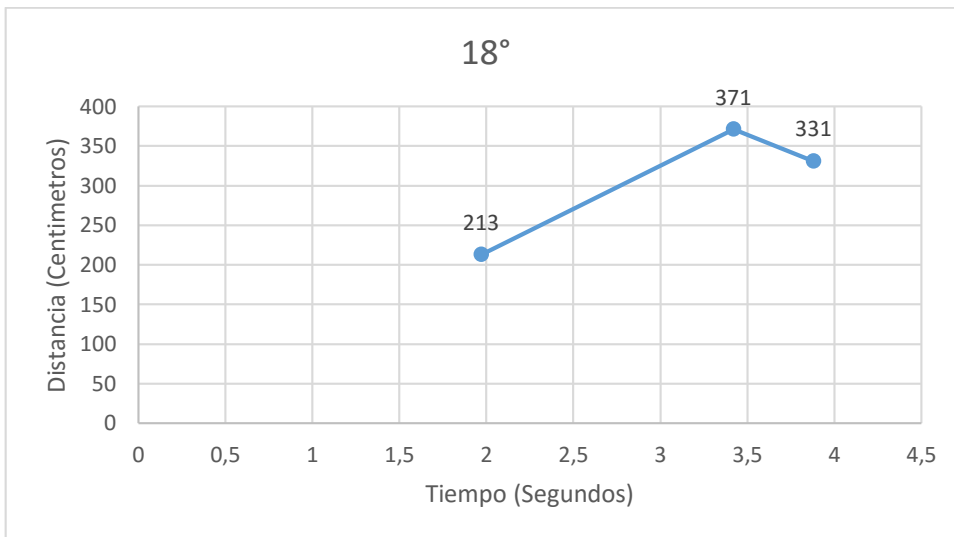

Giselle Zubieta COD: 084651462013
Nancy Cárdenas COD: 084651052013

Didáctica de las ciencias II

Universidad del Tolima

CREAD TUNAL

GRÁFICAS TUTORIA 1

1. 18°

TIEMPO	DISTANCIA
4,1	336
3,17	347
4,37	312

2.

3. 22°

TIEMPO	DISTANCIA
4,07	480
2,90	270
3.31	365

Giselle Zubieta COD: 084651462013
Nancy Cárdenas COD: 084651052013

Didáctica de las ciencias II

Universidad del Tolima

CREAD TUNAL

4. 30°

TIEMPO	DISTANCIA
2,11	250
1,43	200
2,39	190

Giselle Zubieta COD: 084651462013
Nancy Cárdenas COD: 084651052013

Didáctica de las ciencias II

Universidad del Tolima

CREAD TUNAL

PROMEDIO

	TIEMPO	DISTANCIA
18°	3,88	331
22°	3,42	371
30°	1,97	213