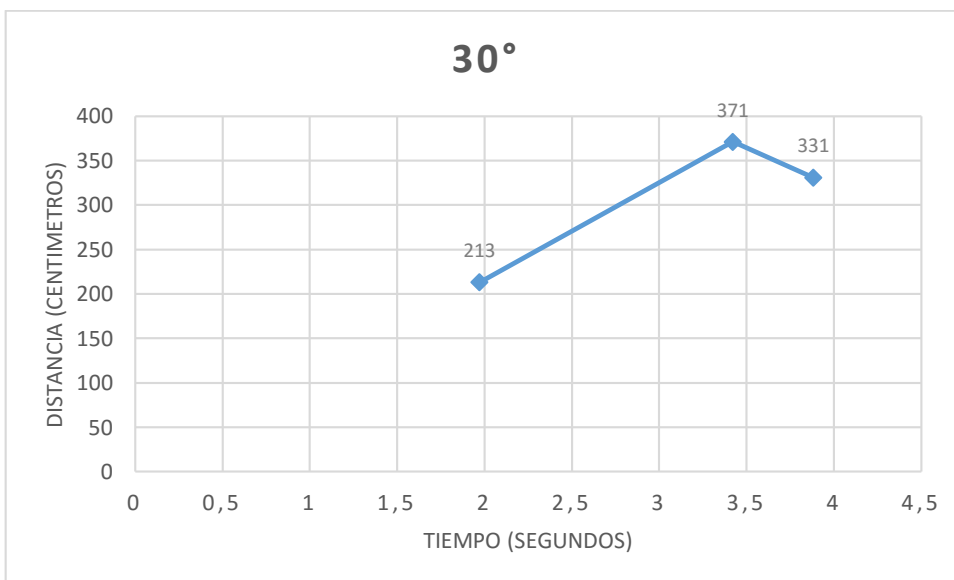

3. 22°

TIEMPO	DISTANCIA
4,07	480
2,90	270
3.31	365

Giselle Zubieta COD: 084651462013
Nancy Cárdenas COD: 084651052013

Didáctica de las ciencias II

Universidad del Tolima

CREAD TUNAL

4. 30°

TIEMPO	DISTANCIA
2,11	250
1,43	200
2,39	190

Giselle Zubieta COD: 084651462013
Nancy Cárdenas COD: 084651052013

Didáctica de las ciencias II

Universidad del Tolima

CREAD TUNAL

PROMEDIO

	TIEMPO	DISTANCIA
18°	3,88	331
22°	3,42	371
30°	1,97	213